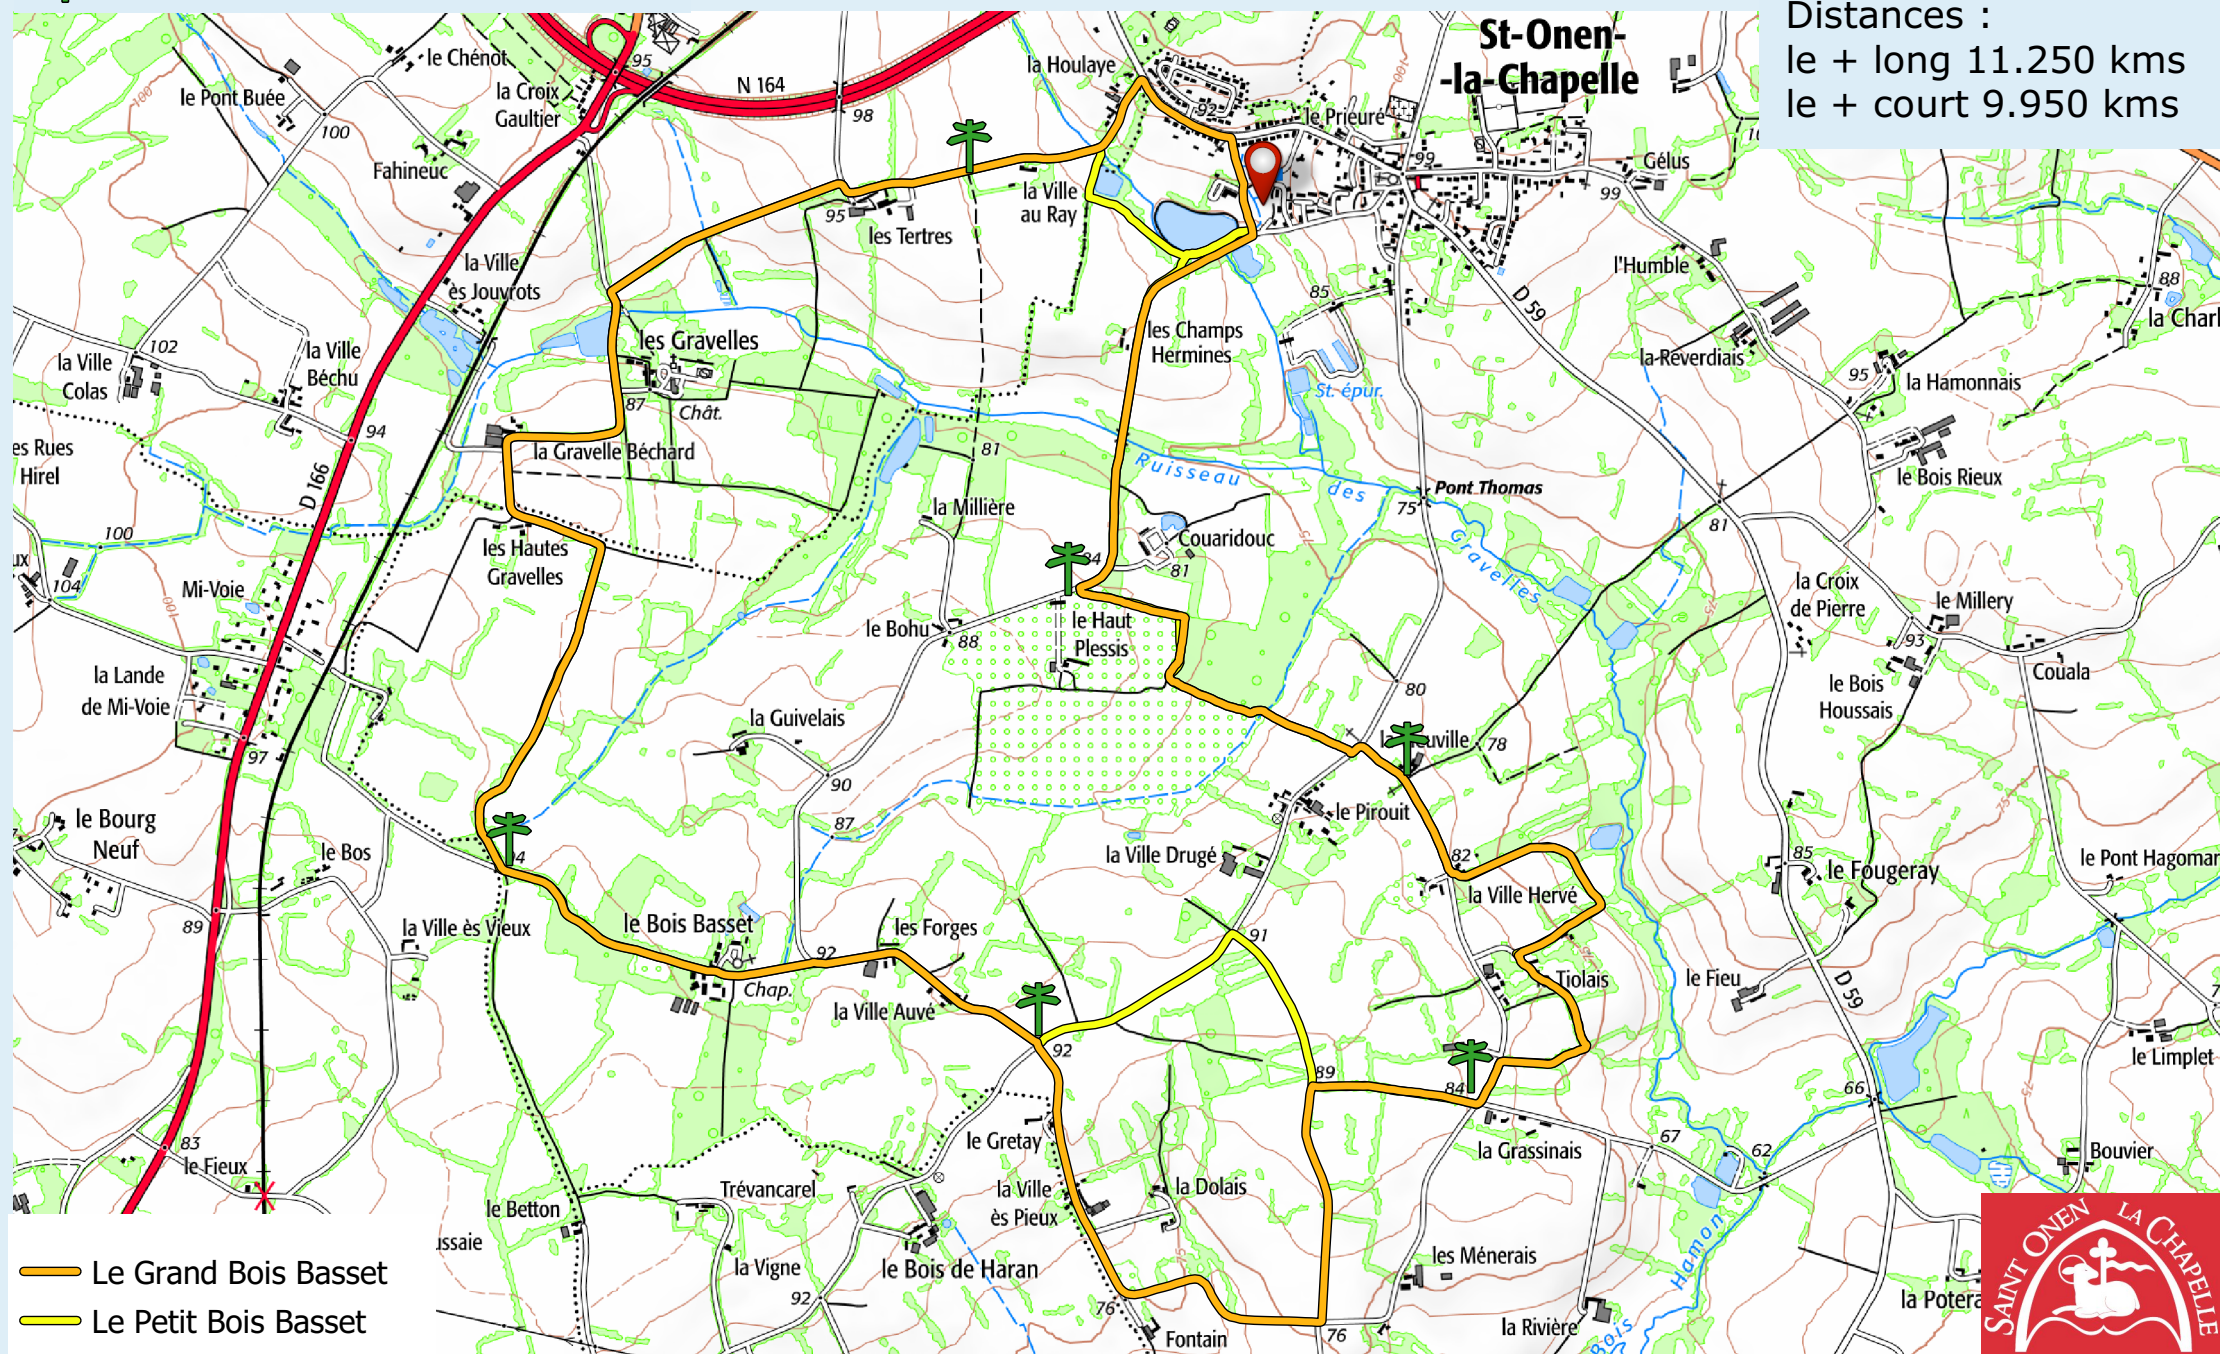

Sentier "Le bois Basset"

Départ  de la salle Polyvalente
Balisage JAUNE - VTT et pédestre

 Croisée de sentiers

URGENCES : 112

Distances :
le + long 11.250 kms
le + court 9.950 kms

— Le Grand Bois Basset
— Le Petit Bois Basset